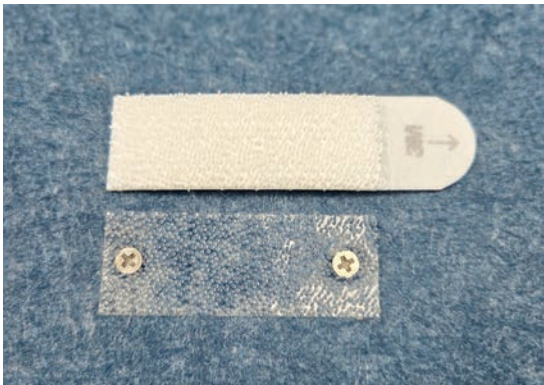

**ECHODECO™ WALL TILES - SET OF 8
MATERIAL THICKNESS 3/8" (9MM)**

Width	Height	Weight (Set of 8) (lbs)	Wall Tiles (Set of 8) List Price	W.R48 Adhesive Removable Mount (48 sets per pack)	Acoustic Material Square Footage
23.5"	23.5"	13	$687	+$150	32 sq. ft.

MOUNTING OPTION

ADHESIVE REMOVABLE MOUNT (W.R)

COMMAND™ STRIP WALL ADHESIVE

COMMAND™ STRIP WALL ADHESIVE CAN BE USED ON THE FOLLOWING SURFACES: PAINTED, STAINED OR VARNISHED WOOD, GLASS, TILE, PAINTED CINDER BLOCK, PLASTER, METAL, AND PAINTED WALLBOARD.

PRESS LOCK ADHESIVE STRIP

PRESS LOCK ADHESIVE ATTACHES TO PRODUCT WITH ADHESIVE AND TWO SCREWS (SCREW INSTALLATION REQUIRED)