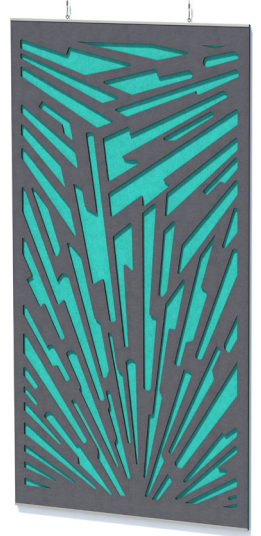

47" x 70"

47" x 47"

23.5" x 47"

ECHODECO™
D017 - STRATA

D018 - ZEUS SIZES

- 23.5" x 47"
- 47" x 47"
- 47" x 70"
- 47" x 94"

47" x 94"

47" x 70"

47" x 47"

23.5" x 47"

ECHODECO™
D018 - ZEUS

D019 - HONEYCOMB SIZES

- 23.5" x 47"
- 47" x 47"
- 47" x 70"
- 47" x 94"

47" x 94"

47" x 70"

47" x 47"