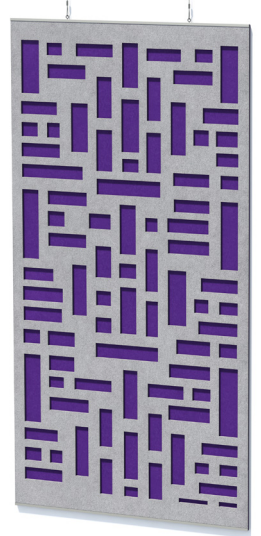

23.5" x 47"

ECHODECO™
D019 - HONEYCOMB

ECHODECO™ WALL PANELS

D020 - FIESTA SIZES

- 23.5" x 47"
- 47" x 47"
- 47" x 70"
- 47" x 94"

47" x 94"

47" x 70"

47" x 47"

23.5" x 47"

ECHODECO™
D020 - FIESTA

D021 - MAZE SIZES

- 23.5" x 47"
- 47" x 47"
- 47" x 70"
- 47" x 94"

47" x 94"

47" x 70"

47" x 47"

23.5" x 47"

ECHODECO™
D021 - MAZE

D022 - AZTEC SIZES

- 23.5" x 47"
- 47" x 47"
- 47" x 70"
- 47" x 94"

47" x 94"

47" x 70"

47" x 47"

23.5" x 47"

ECHODECO™
D022 - AZTEC