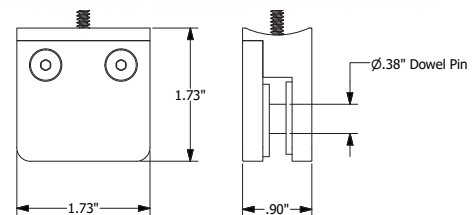

SQUARE MOUNT (SQ)